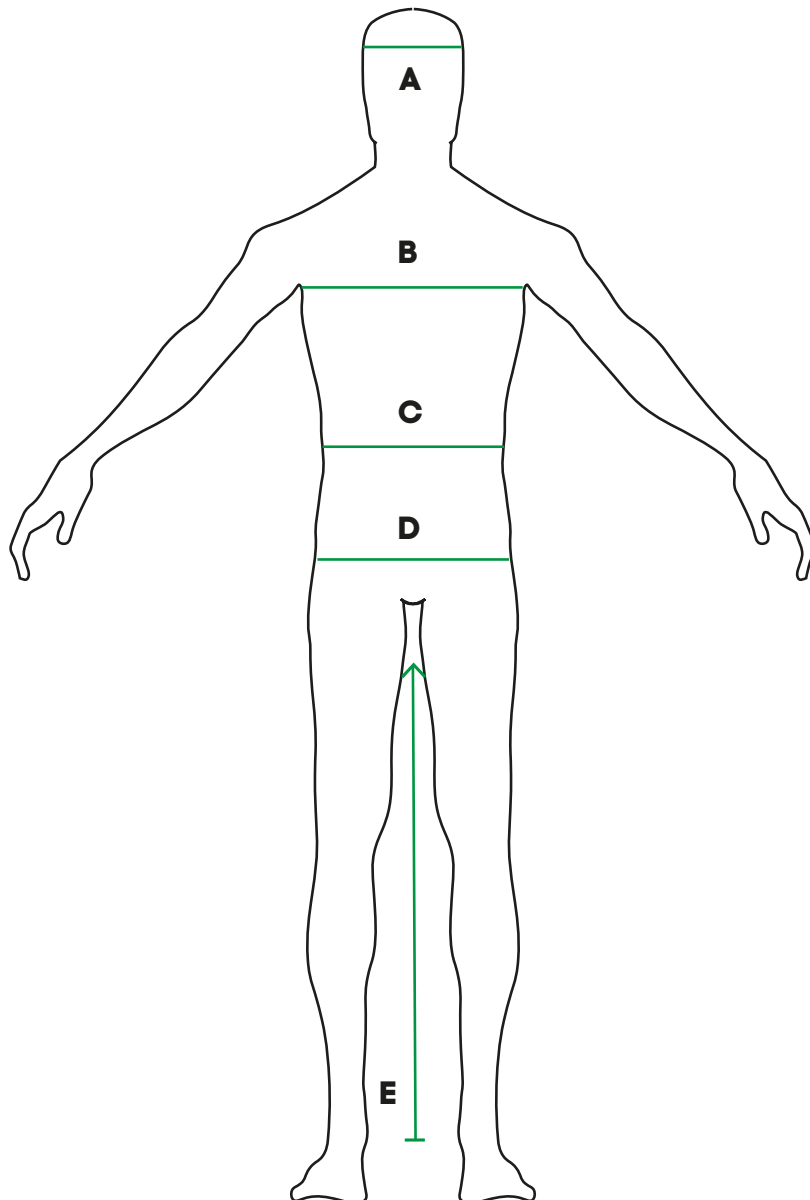

HERRE

HERRE MÅL	SMALL	MEDIUM	LARGE	XL	XXL
A: Hode	58	58	58	58	58
B: Bryst	97	103	109	115	121
C: Midje	83	89	95	101	107
D: Hofte	80	86	92	98	104
E: Innside ben	74,5	76,5	78,5	80,5	82,5

DAME

DAME MÅL	SMALL	MEDIUM	LARGE	XL
A: Hode	58	58	58	58
B: Bryst	81	87	93	101
C: Midje	70	76	82	90
D: Hofte	74	80	86	92
E: Innside ben	78	79	80	81

BARN

BARN MÅL	1,5 - 2 år	3 - 4 år	5 - 6 år	7 - 8 år	9 - 10 år	11 - 12 år	13 - 14 år
Strl.	86 / 92	98 / 104	110 / 116	122 / 128	134 / 140	146 / 152	158 / 164
Høyde	92 cm	104 cm	116 cm	128 cm	140 cm	152 cm	164 cm
A: Hode	54	54	54	54	54	54	54
B: Bryst	53	55	57	62	68	75	80
C: Midje	50	52	54	57	63	69	75
D: Hofte	54	57	61	66	71	76	83
E: Innside ben	33,5	39,5	47,5	53,5	59,5	66,5	72,5