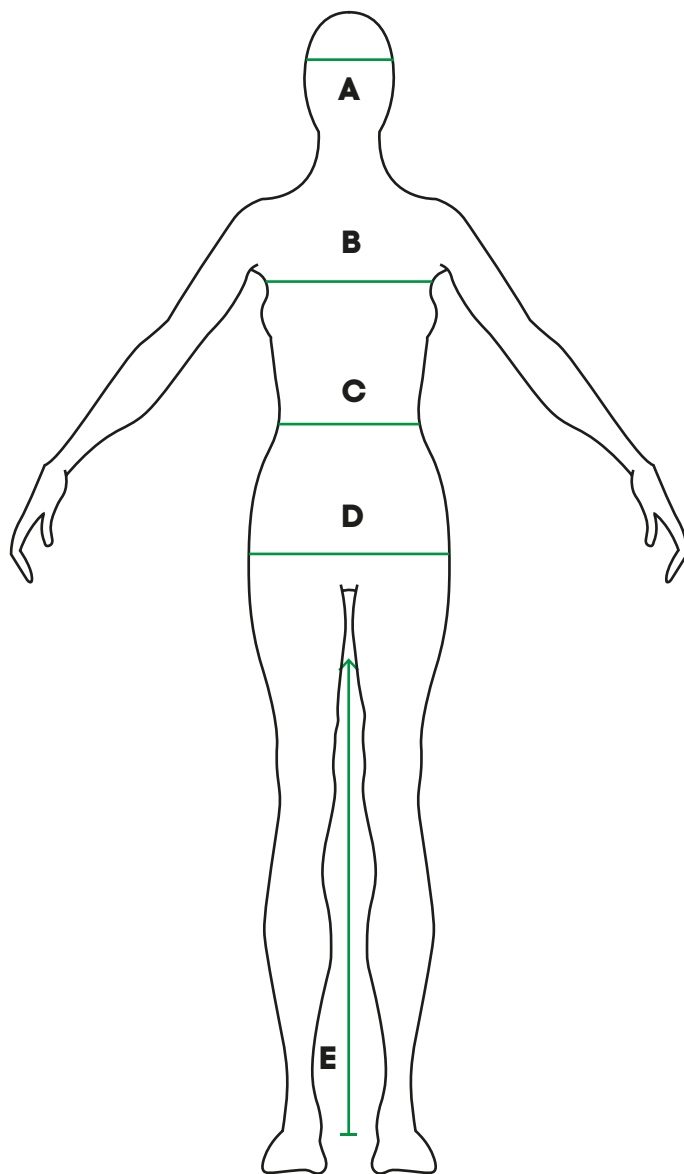

HERRE

HERRE MÅL	SMALL	MEDIUM	LARGE	XL	XXL
A: Hode	58	58	58	58	58
B: Bryst	97	103	109	115	121
C: Midje	83	89	95	101	107
D: Hofte	80	86	92	98	104
E: Innside ben	74,5	76,5	78,5	80,5	82,5

DAME

DAME MÅL	SMALL	MEDIUM	LARGE	XL
A: Hode	58	58	58	58
B: Bryst	81	87	93	101
C: Midje	70	76	82	90
D: Hofte	74	80	86	92
E: Innside ben	78	79	80	81

BARN

BARN MÅL	1,5 - 2 år	3 - 4 år	5 - 6 år	7 - 8 år	9 - 10 år	11 - 12 år	13 - 14 år
Strl.	86 / 92	98 / 104	110 / 116	122 / 128	134 / 140	146 / 152	158 / 164
Høyde	92 cm	104 cm	116 cm	128 cm	140 cm	152 cm	164 cm
A: Hode	54	54	54	54	54	54	54
B: Bryst	53	55	57	62	68	75	80
C: Midje	50	52	54	57	63	69	75
D: Hofte	54	57	61	66	71	76	83
E: Innside ben	33,5	39,5	47,5	53,5	59,5	66,5	72,5