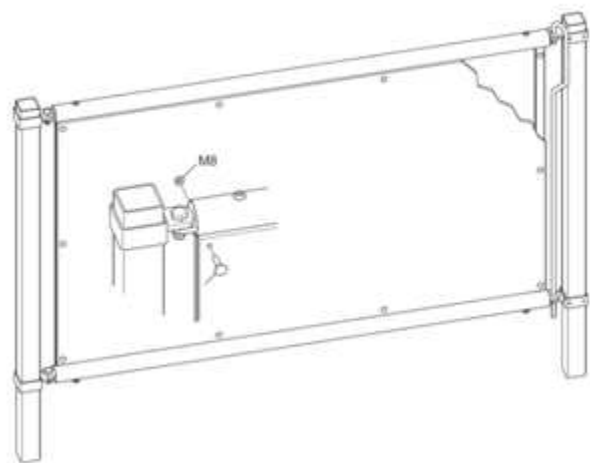

PW 2 - Skille med plateutfylling

PW 2 - Skille med plateutfylling

- Gruppeinndelingsgrind
- Kan settes fast
- Åpningsbar port
- Høykvalitets stål
- Bredde 52 – 420 cm
- Kun ramme kan bestilles

PW 2 - Skille med plateutfylling– ny modell

Ferdig
sveiset

HSS - stål

+ fester og låsemekanisme

Kan også bestilles ferdig
montert fra fabrikk

PW 2 - Skille med plateutfylling

- Fast eller åpningsbar
- Høykvalitets stål
- Fleksibel løsning
- Bare rør eller med plate
- Enkel montering
- Kan bestilles ferdig montert
- Prisgunstig