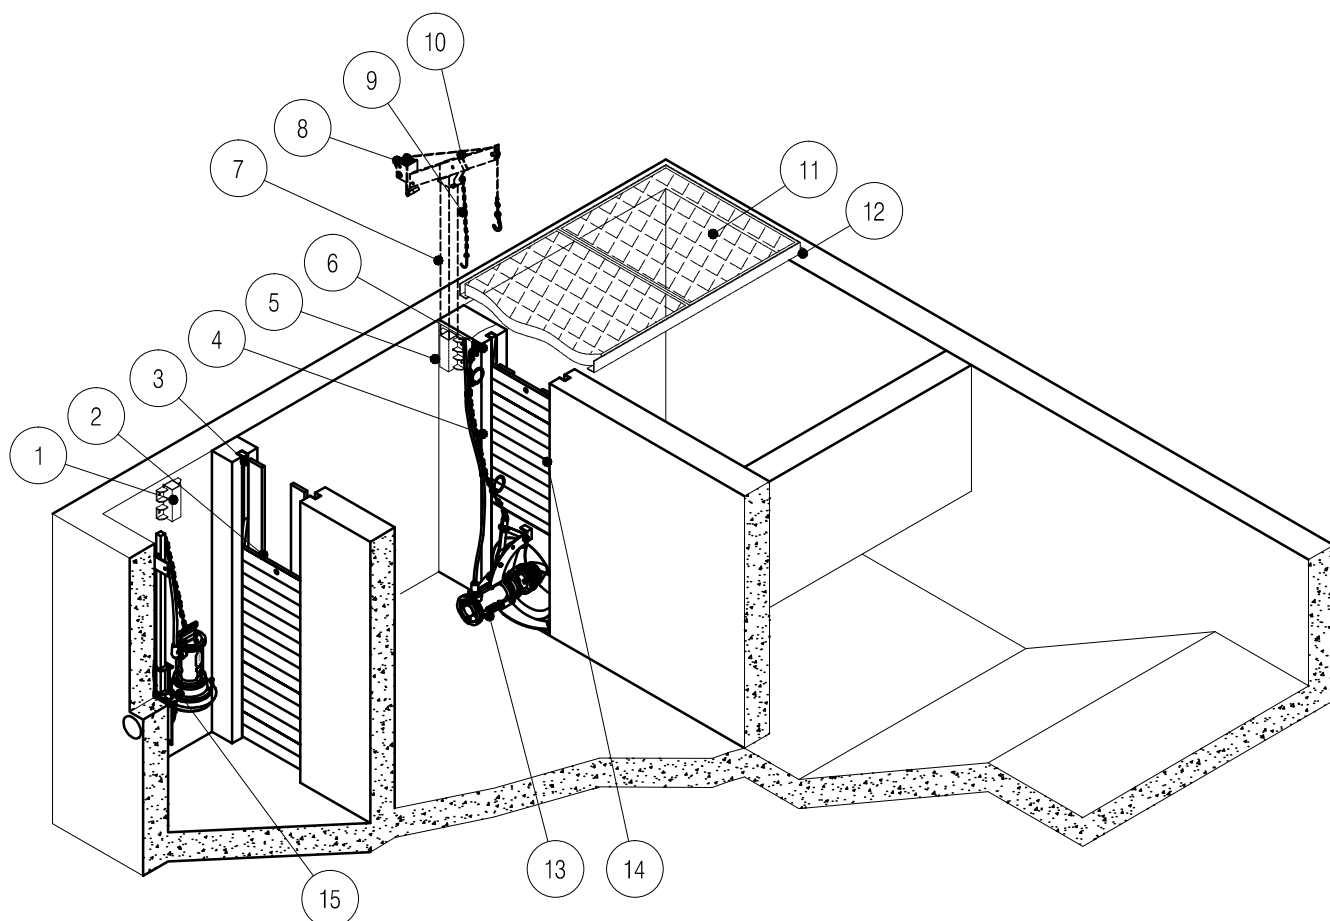

1	Bolte for konsol	9260237
2	Afspærringsbrædder DG	3441877
3	Kulissestyr	7312114
4	Kæde m/løfteøjer	7115034
5	Konsol for kranarm	7312125
6	Rf. vægophæng	7314090
7	Mellemstykke	7312075
8	Spil	7212042
9	Afhængningskæde	7115036
10	Kranarm	7212036
11	Riste	7312130
12	Ramme for riste	3441934
13	Røreværk	
14	Afspærrings brædder AXP	3441627
15	Pumpe	

**Landia**

AXP 500

Principtegning - Schematic drawing  
Prinzipskizze - Dessin de principe

Scale:	Sign.:	Date:
1:60	HEG LEN	28-05-2015

Dwg.no.:	3740747x
----------	----------