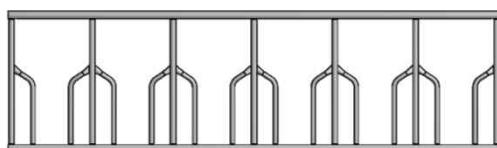

2" ramme med 2 stk. 2" justerbare rør  
Leveres med justerfladjern og spyd

	højde	gitter
<b>690117-rammemål</b>	110 cm	2"

Variationer af combilåger, se under foder

### SKRÅGITTERLÅGE

2" ramme med 5/4" skrårør  
Leveres med justerfladjern og spyd  
Ædeåbning: 21, 25, 29 eller 33 cm

	højde	gitter
<b>690125-rammemål</b>	92 cm	2"
<b>690126</b> balustre	husk antal pr. låge	

2" ramme med 5/4" skrårør  
Leveres med justerfladjern og spyd  
Ædeåbning: 21, 25, 29 eller 33 cm

	højde	gitter
<b>690111-rammemål</b>	110 cm	2"
<b>690111-1</b> balustre	husk antal pr. låge	

### KIRKESTOLSLÅGE

2" ramme med 5/4" lodrette rør  
Leveres med justerfladjern og spyd  
Højde: 92cm  
Ædeplads: 35, 40, 45, 50 eller 60cm  
**690101** L=

2" ramme med 5/4" lodrette rør  
Leveres med justerfladjern og spyd  
Højde: 110cm  
Ædeplads: 35, 40, 45, 50 eller 60 cm  
**690103** L=