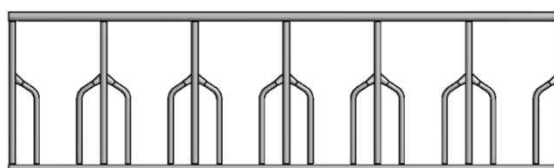

2" ramme med 2 stk. 2" justerbare rør  
Leveres med justerfladjern og spyd

	højde	gitter
<b>690117-rammemål</b>	110 cm	2"

Variationer af combilåger, se under foder

### SKRÅGITTERLÅGE

2" ramme med 5/4" skrårør  
Leveres med justerfladjern og spyd  
Ædeåbning: 21, 25, 29 eller 33 cm

	højde	gitter
<b>690125-rammemål</b>	92 cm	2"
<b>690126</b> balustre	husk antal pr. låge	

2" ramme med 5/4" skrårør  
Leveres med justerfladjern og spyd  
Ædeåbning: 21, 25, 29 eller 33 cm

	højde	gitter
<b>690111-rammemål</b>	110 cm	2"
<b>690111-1</b> balustre	husk antal pr. låge	

### KIRKESTOLSLÅGE

2" ramme med 5/4" lodrette rør  
Leveres med justerfladjern og spyd  
Højde: 92cm  
Ædeplads: 35, 40, 45, 50 eller 60cm  
**690101** L=

2" ramme med 5/4" lodrette rør  
Leveres med justerfladjern og spyd  
Højde: 110cm  
Ædeplads: 35, 40, 45, 50 eller 60 cm  
**690103** L=